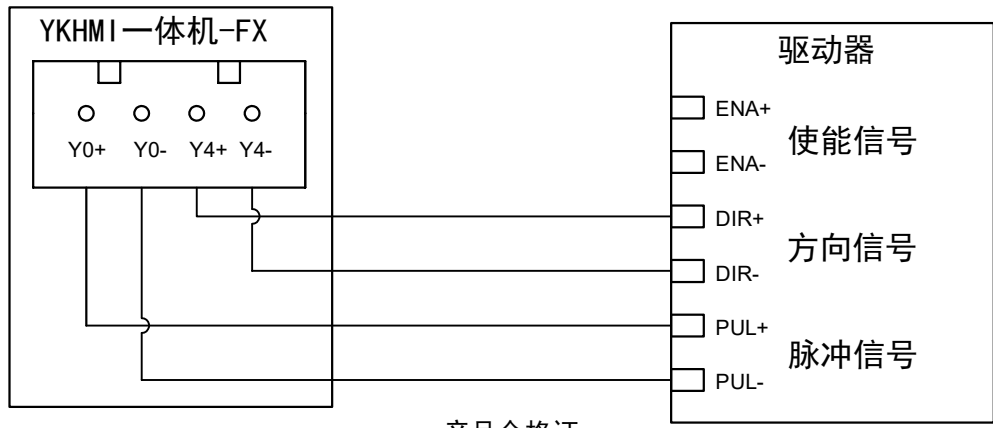

输入属于NPN型，不需要外接电源，直接短接COM和X点即可。

产品合格证

|      |  |      |    |     |  |
|------|--|------|----|-----|--|
| 生产日期 |  | 检验结论 | 合格 | 检验员 |  |
|------|--|------|----|-----|--|