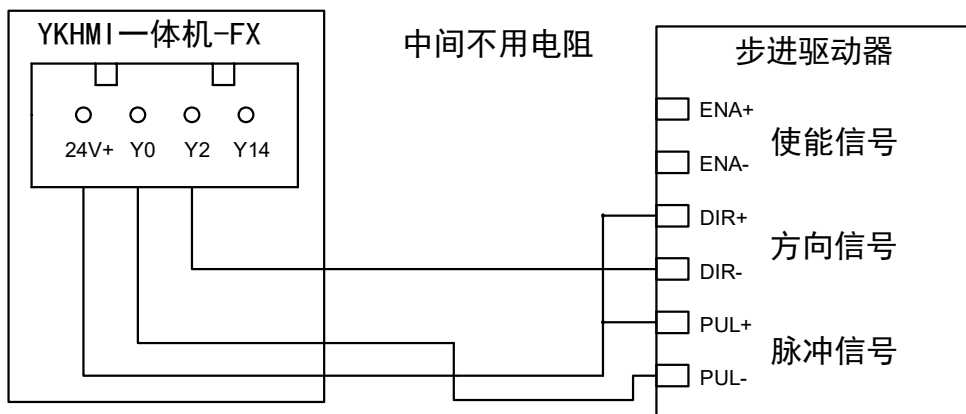

输入属于NPN型，不需要外接电源，直接短接COM和X点即可。

产品合格证

|      |  |      |    |     |  |
|------|--|------|----|-----|--|
| 生产日期 |  | 检验结论 | 合格 | 检验员 |  |
|------|--|------|----|-----|--|