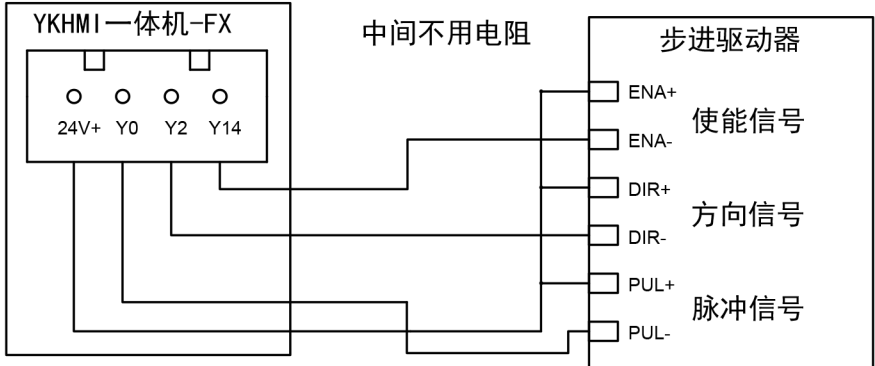

24V	24V
Y1	Y0
Y3	Y2
Y15	Y14

触摸屏系统按键

4.3寸一体机MC_20MR_6MT_F430A_FX_A接线图

输入属于NPN型，不需要外接电源，直接短接COM和X点即可

产品合格证

生产日期		检验结论	合格	检验员	
------	--	------	----	-----	--