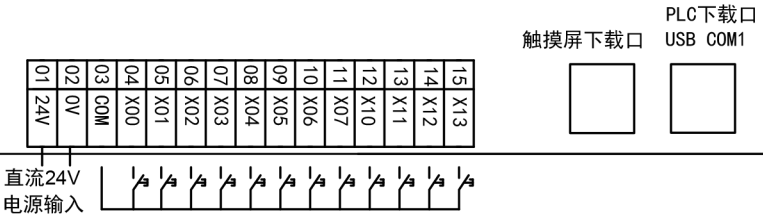

24V	24V
Y1	Y0
Y3	Y2
Y15	Y14

触摸屏系统按键

4.3寸一体机MC_20MR_6MT_F430A_FX_A接线图

输入属于NPN型，不需要外接电源，直接短接COM和X点即可

产品合格证

生产日期		检验结论	合格	检验员	
------	--	------	----	-----	--