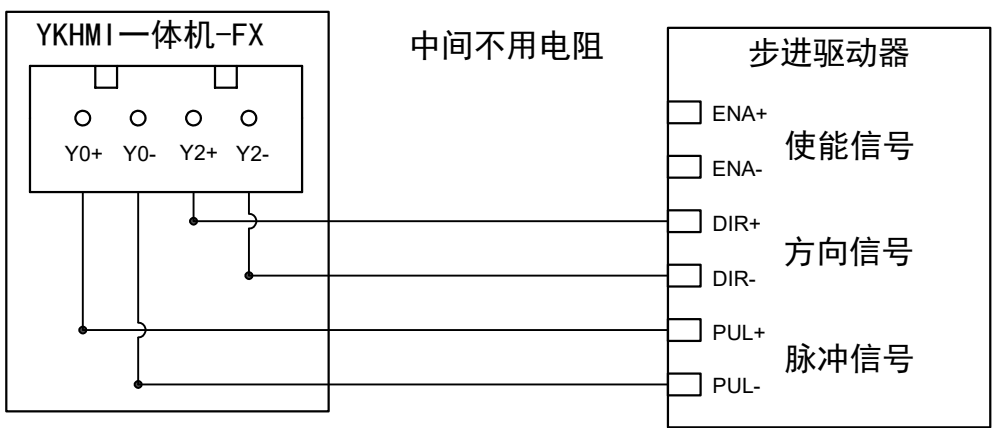

4.3寸一体机MC-20MR-4MTS-430LED-FX-A接线图

输入属于NPN型，不需要外接电源，直接短接COM和X点即可

产品合格证

生产日期		检验结论	合格	检验员	
------	--	------	----	-----	--