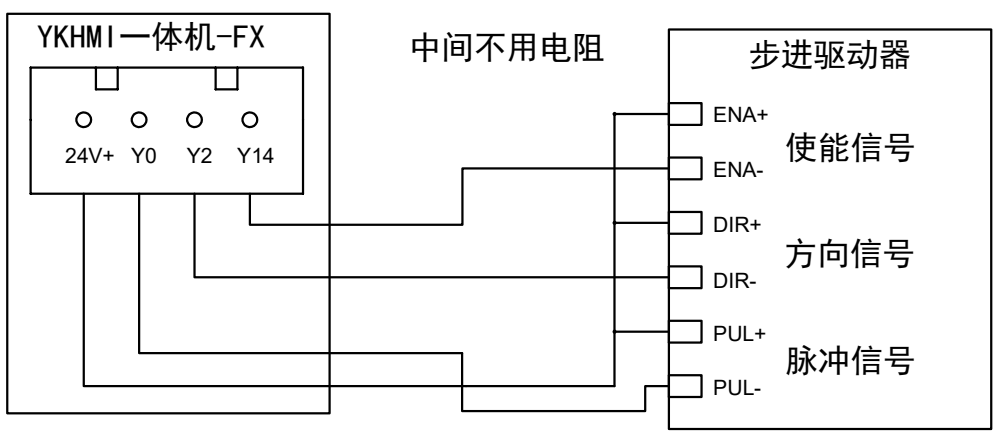

4.3寸一体机MC\_20MR\_6MT\_FE430A\_FX\_A接线图

输入属于NPN型，不需要外接电源，直接短接COM和X点即可

产品合格证

生产日期		检验结论	合格	检验员	
------	--	------	----	-----	--